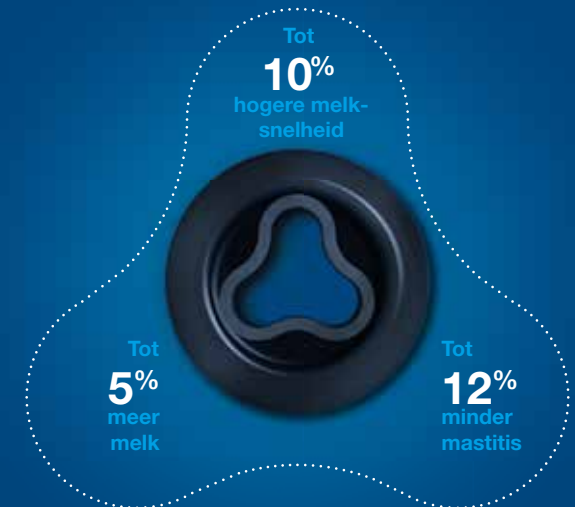

# DeLaval Plast™ - sneldrogende coating

Voor langdurige bescherming en hygiëne

**Ideaal voor renovatie:**

- Geen wachttijd tussen de lagen
- In 1 dag gelegd

**Voedselveilig**

Het bezoek van onze medewerker aan u is gepland voor volgende week. Naast adviezen en verbruiksgoederen hebben wij veel interessante acties voor u.

## DeLaval Plast

Beschikbaar voor voergang, als antislipvloer voor melkstal of tankruimte en als wandbescherming

- UV-bestendig
- Uitstekende hechting
- Hoge chemische weerstand

## DeLaval Clover™ tepelvoering

U hoeft niet te kiezen tussen hoge prestaties of teder melken, de Clover tepelvoering biedt beide.

Het unieke Clover ontwerp zorgt voor een beter en consistent contact met de speen, wat resulteert in een verbeterde massage.